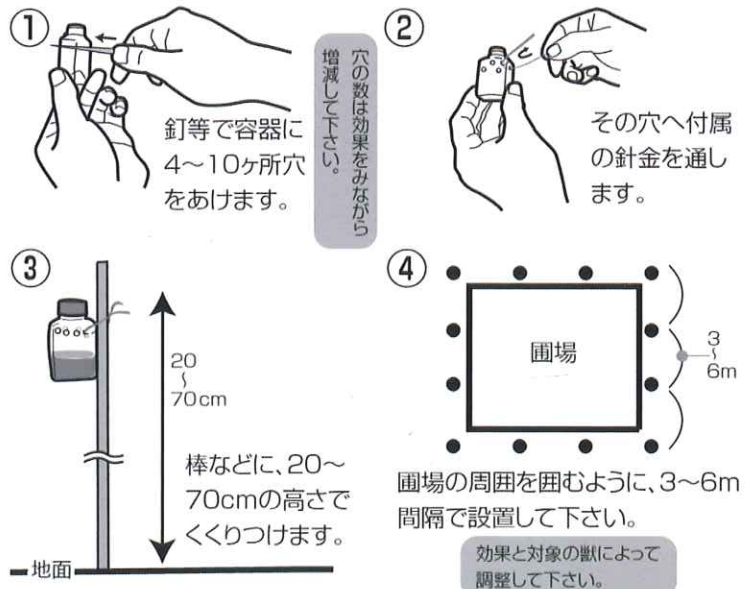

使い方

総発売元

コアラデグリーン株式会社

〒543-0043 大阪市天王寺区勝山1-2-8
TEL: 06-6771-9298 FAX: 06-6771-9203